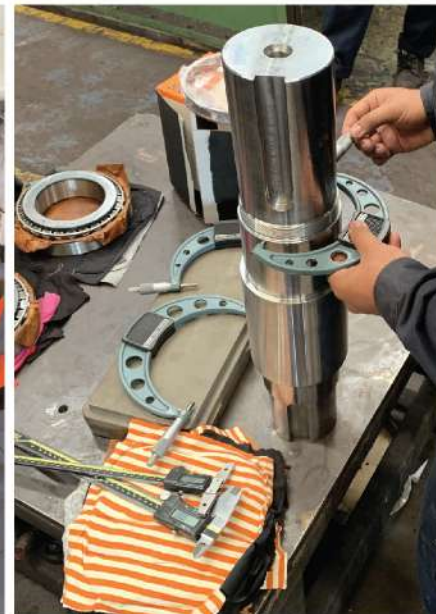

เครื่องฮีตลูกปืน

ชุดตอกลูกปืน

เหล็กตูด 3 ขา

กระบอกและปืนอัดจารบี

เวอร์เนีย แคลิเปอร์

การบริการ

บริการฝึกอบรม
บริการรื้อ-ถอด
บริการให้คำปรึกษา
และให้คำแนะนำ
งานโปรเจ็คต่างๆ

บริการติดตั้ง
บริการเปลี่ยนและแก้ไข
บริการตรวจสอบ
บริการตรวจเช็คสภาพ